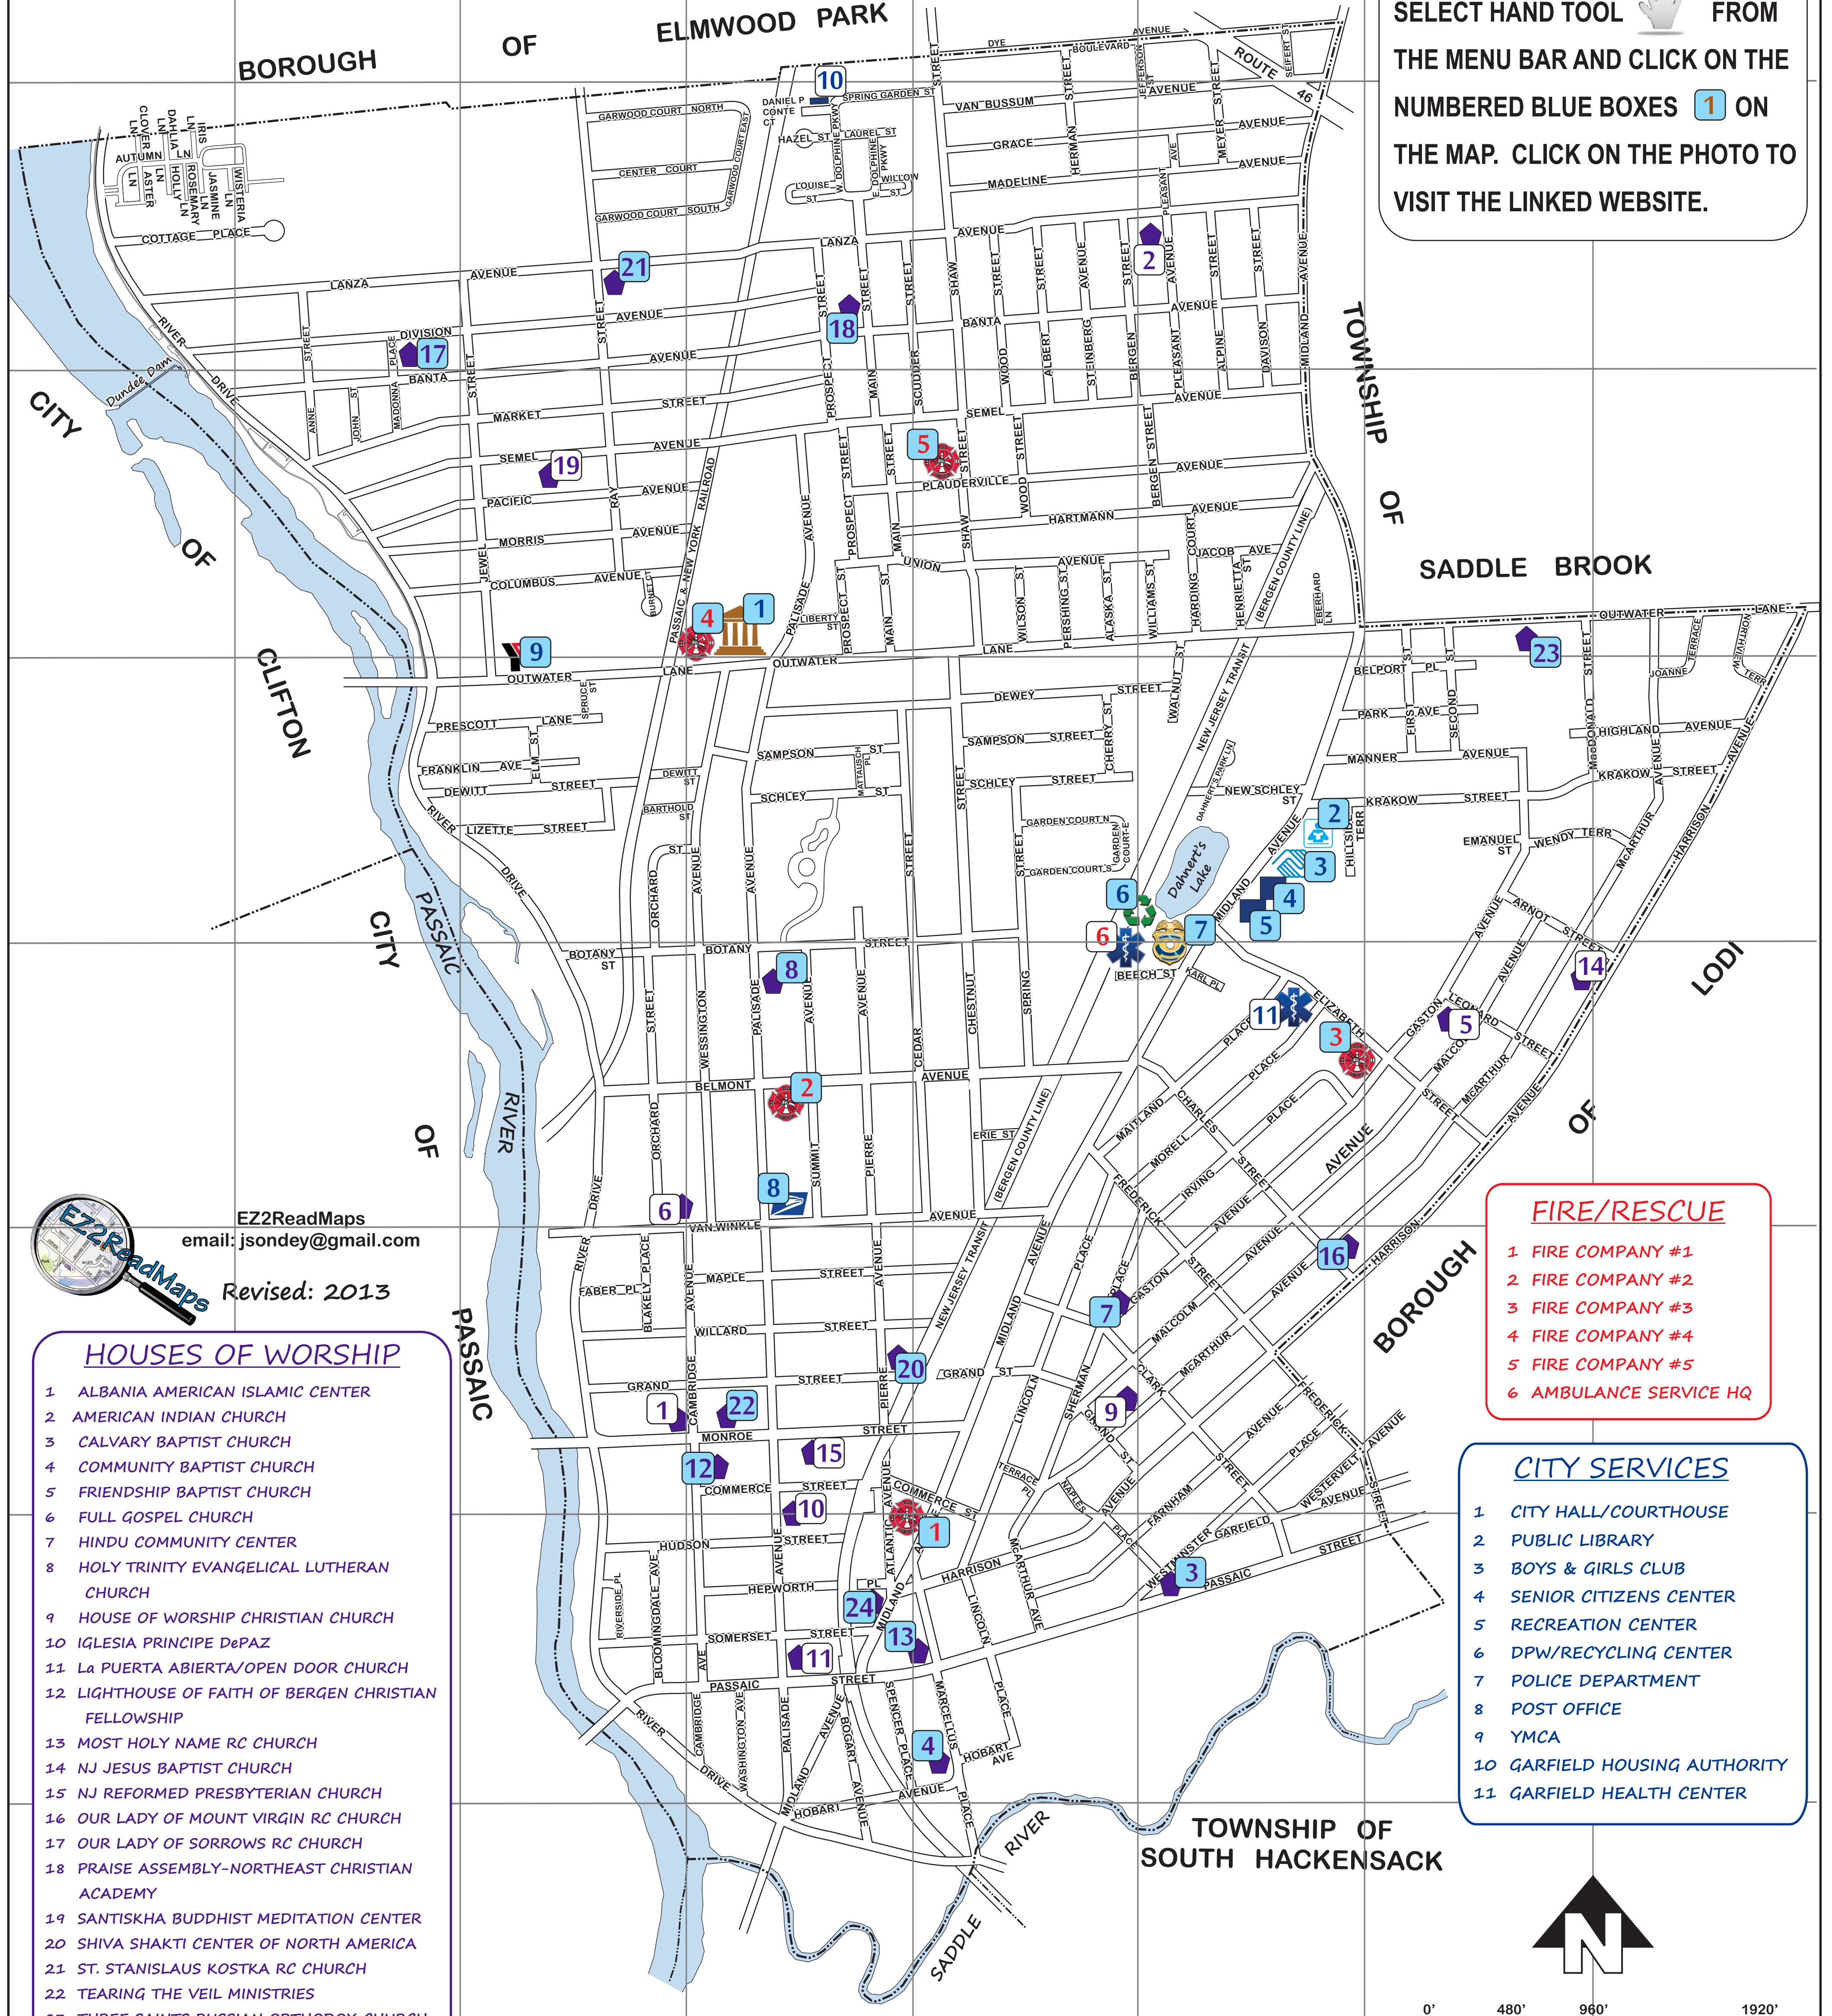

STREET INDEX

ALASKA ST.....C5	COMMERCE ST.....F4	GRACE AVE.....B5	LANZA AVE.....B2,B4	OAK ST.....D3	SPRING ST.....E5
ALBERT ST.....B5	COTTAGE PL.....B1	GRAND ST.....F3,F5	LAUREL ST.....A4	ORCHARD ST.....D3	SPRUE ST.....D3
ALPINE ST.....B6	DAHLIA LN.....B1	HARDING CT.....C6	LEONARD ST.....E7	OUTWATER LN.....C4,C8	STEINBURG AVE.....B5
ANN ST.....C2	DAHNNERT PARK LN.....D6	HARRISON AVE.....D8,G5	LIBERTY ST.....C4	PACIFIC AVE.....C3	SUMMIT AVE.....E4
ARNOT ST.....D7	DANIEL P CONTE CT.....B4	HARTMANN AVE.....C5	LINGCOLN PL.....G5	PALISADE AVE.....C4,G4	TERRACE PL.....F5
ASTER LN.....B1	DAVISON ST.....B6	HAZEL ST.....B4	LIZETTE ST.....D3	PARK AVE.....D7	UNION AVE.....C5
ATLANTIC AVE.....G4	DEWEY ST.....D5	HENRIETTA ST.....C6	LOUISE ST.....B4	PASSAIC ST.....G4,G6	VAN BUSSUM AVE.....B5
AUTUMN LN.....B1	DEWITT ST.....D3	HEPWORTH PL.....G4	MACARTHUR AVE.....D8, F6	PERSHING ST.....C5	VAN WINKLE AVE.....E4
BANTA AVE.....C2, B5	DIVISION AVE.....B2	HERMAN ST.....B5	MACDONALD ST.....D7	PIERRE AVE.....E4	VICTOR ST.....D7
BARTHOLD ST.....D3	E DOLPHINE PKWY.....B4	HIGH ST.....C7	MADONNA PL.....C2	PLAUDERVILLE AVE.....C5	WALNUT ST.....D6
BEECH ST.....E5	ELIZABETH ST.....E6	HIGHLAND AVE.....D8	MAIN ST.....C4	PLEASANT AVE.....B6	WASHINGTON AVE.....D6
BELMONT AVE.....E4	ELM ST.....B1	HOBART PL.....H4	MALCOLM AVE.....E7	PRESOTT AVE.....D2	WENDY TERR.....D7
BELPORT PL.....D7	ERIE ST.....E5	HOLLY LN.....B1	MANNER AVE.....D7	PROSPECT ST.....C4	WESSINGTON AVE.....E4
BERGEN ST.....B5	FABER PL.....F3	HUDSON ST.....G3	MAPLE ST.....F4	RAY ST.....C3	W DOLPHINE PKWY.....B4
BLAKELY PL.....F3	FARNHAM AVE.....F6	IRVING PL.....E6	MARKET ST.....C3	RIVER DR.....B1,G3	WESTERVELT AVE.....F6
BLOOMINGDALE AVE.....G3	FIRST ST.....D7	IRIS LN.....B1	MARSELLUS PL.....G5	RIVERSIDE PL.....G3	WESTMINSTER PL.....G6
BOGART AVE.....G4	FRANKLIN AVE.....D2	JACOB ST.....C6	MATTAUSCH PL.....D4	ROSEMARY LN.....B1	WILLARD ST.....F4
BOTANY ST.....E4	FREDERICK ST.....F6	JASMINE LN.....B1	MIDLAND AVE.....B6,G4	SAMPSON ST.....D5	WILLIAMS ST.....C6
BOULEVARD.....A6	GARDEN CT N.....D5	JEFFERSON ST.....A5	MONROE ST.....F4	SCHLEY ST.....D4	WILLOW ST.....B4
BURNET CT.....C3	GARDEN CT S.....D5	JOANNE TERR.....D8	MORRELL PL.....E6	SCUDDER ST.....D7	WILSON ST.....C5
CAMBRIDGE AVE.....G4	GARFIELD AVE.....G6	JOHN ST.....C2	MORRIS AVE.....C3	SECOND ST.....D4	WISTERIA LN.....B1
CEDAR ST.....E5	GARWOOD CT E.....B4	KARL PL.....E6	MEYER ST.....B6	SEIFERT ST.....A6	WOOD ST.....C5
CENTER ST.....B3	GARWOOD CT N.....B3	KRAKOW ST.....D7	MIDLAND AVE.....B6,G4	SEMEL AVE.....C3,C5	
CHARLES ST.....E6	GARWOOD CT S.....B3		MORRELL PL.....E6	SHAW ST.....B5	
CHEERY ST.....D5	GASTON AVE.....E7		MORRIS AVE.....C3	SHERMAN PL.....F5	
CHESTNUT ST.....E5			MEYER ST.....B6	SOMERSET ST.....G4	
CLARK ST.....F6				SPENCER PL.....G4	
CLOVER LN.....B1				SPRING GARDEN LN.....B4	
COLUMBUS AVE.....C3					