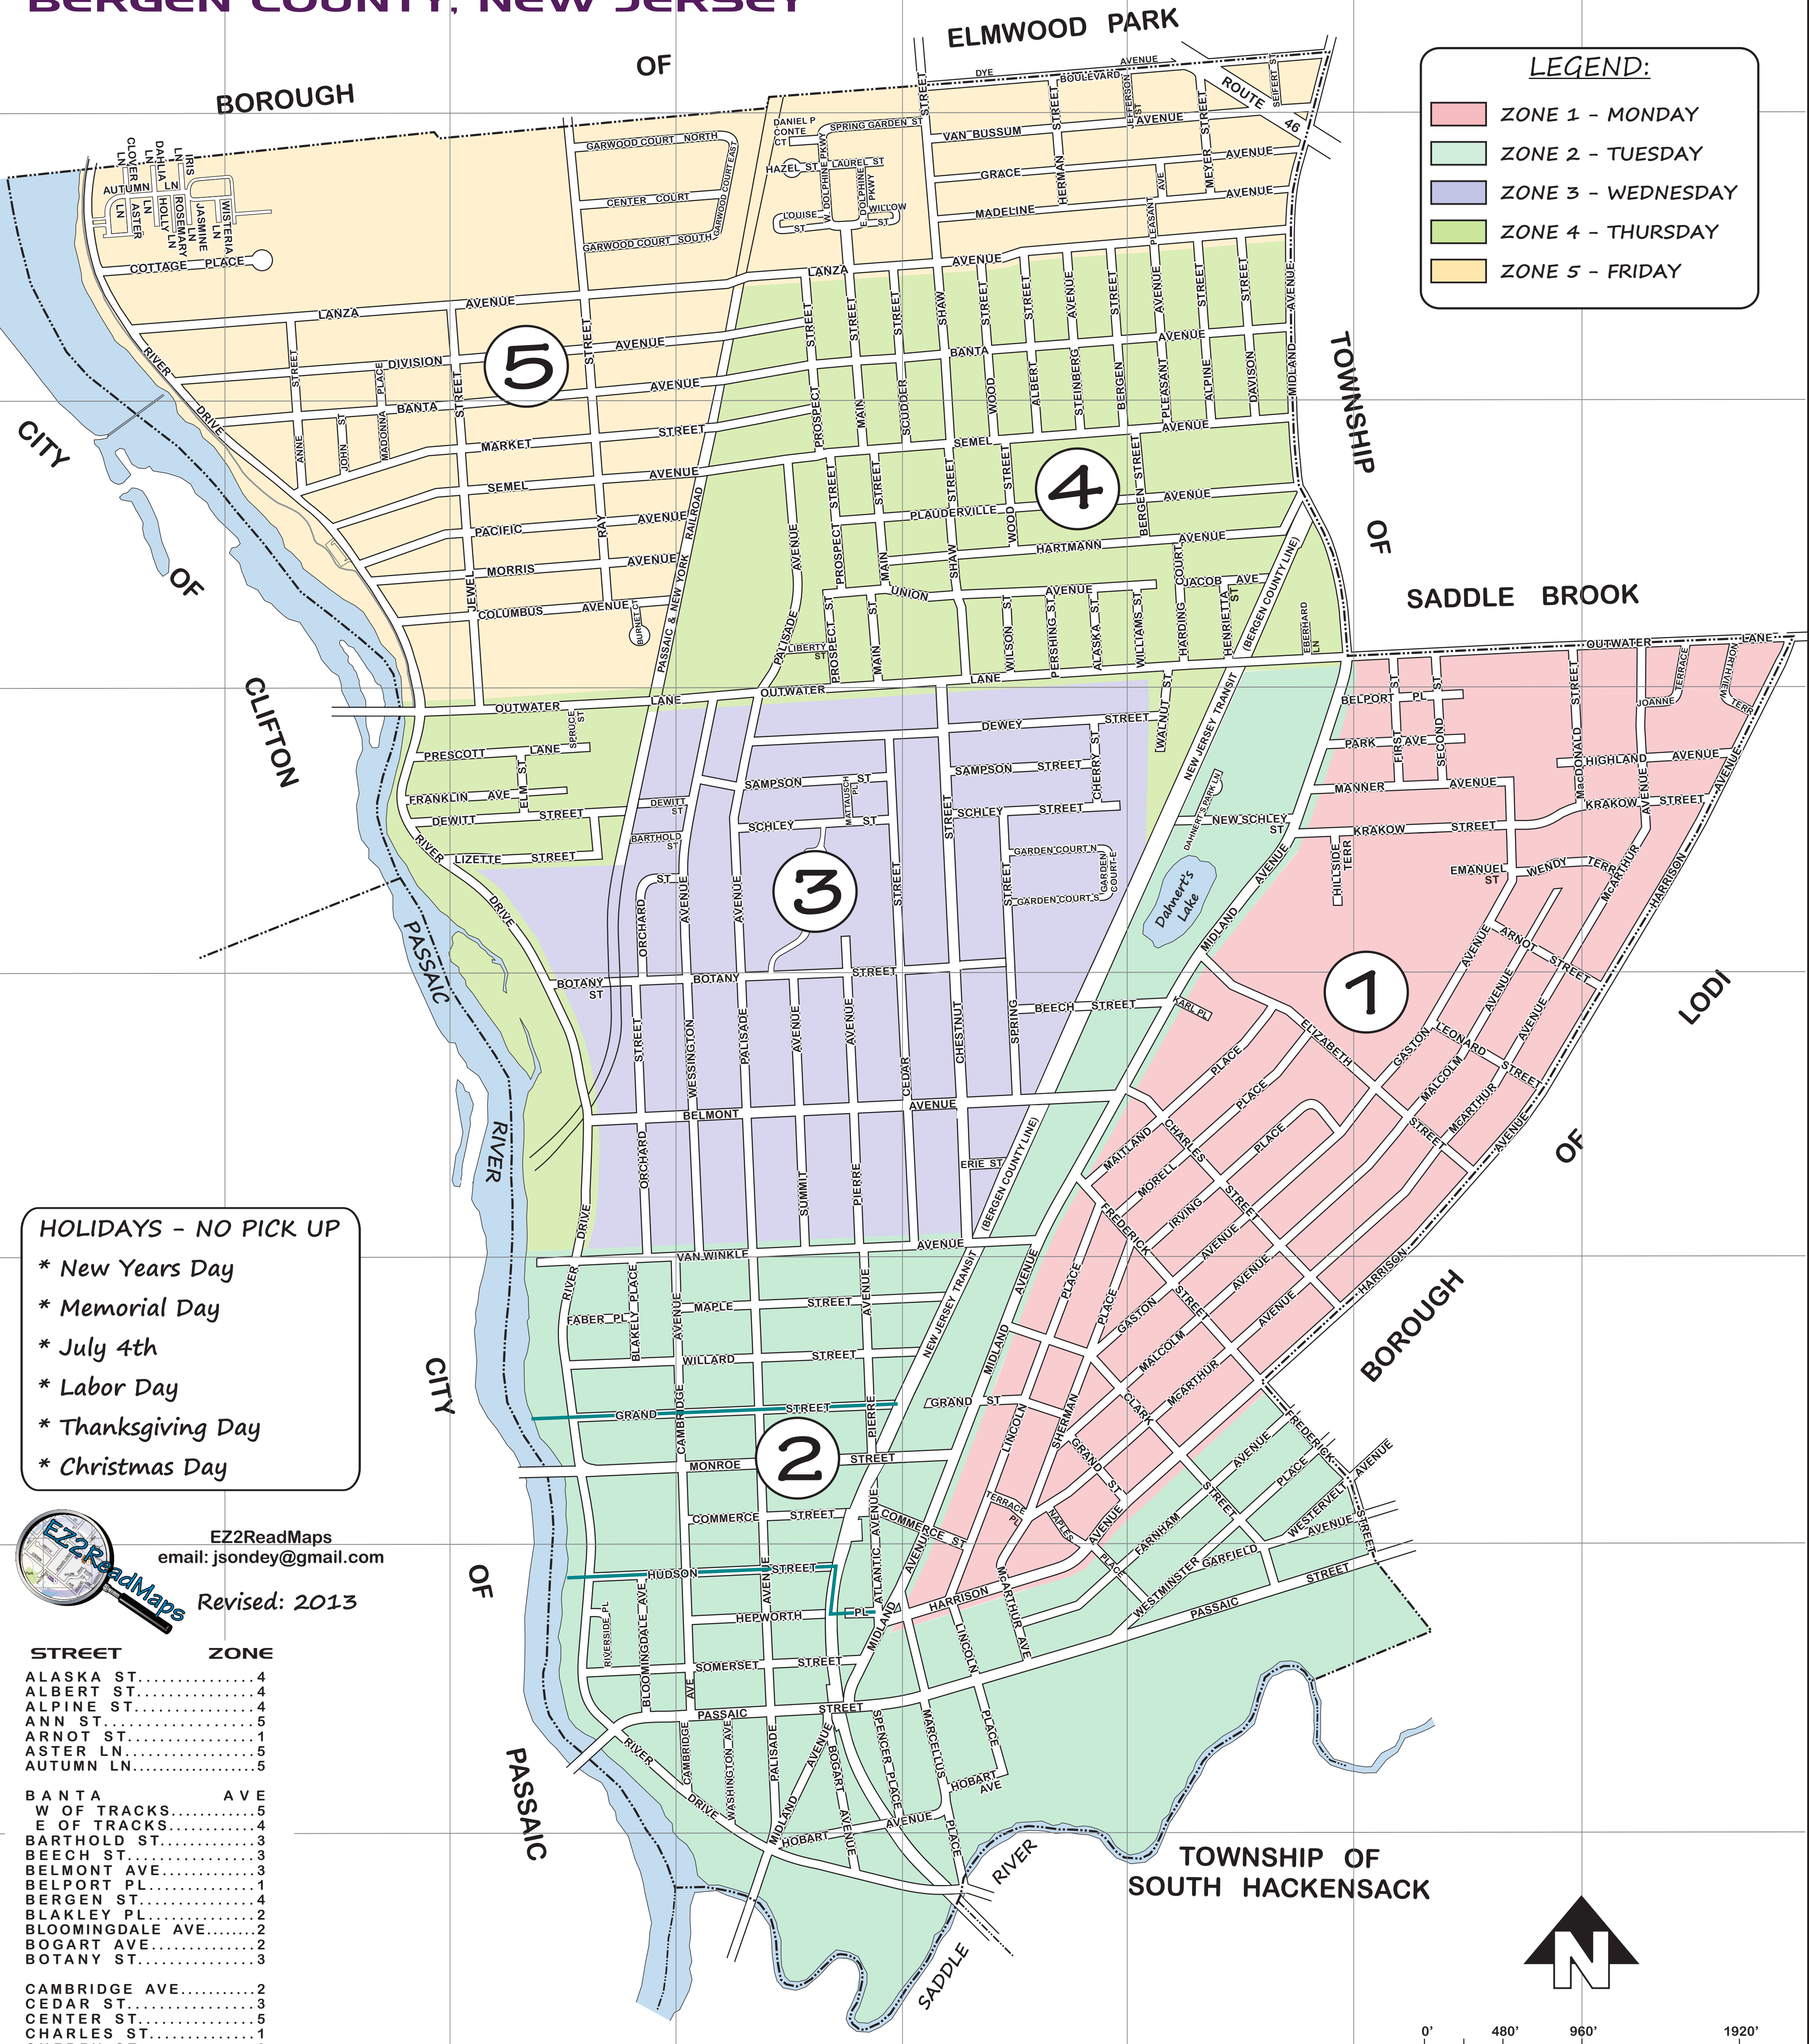

Recycling Zones

CITY OF GARFIELD

BERGEN COUNTY, NEW JERSEY

A
B
C
D
E
F
G

1 2 3 4 5 6 7 8

LEGEND:

- ZONE 1 - MONDAY
- ZONE 2 - TUESDAY
- ZONE 3 - WEDNESDAY
- ZONE 4 - THURSDAY
- ZONE 5 - FRIDAY

HOLIDAYS - NO PICK UP

- New Years Day
- Memorial Day
- July 4th
- Labor Day
- Thanksgiving Day
- Christmas Day

EZ2ReadMaps
email: jsondey@gmail.com
Revised: 2013

STREET	ZONE
ALASKA ST.....	4
ALBERT ST.....	4
ALPINE ST.....	4
ANN ST.....	5
ARNOT ST.....	1
ASTER LN.....	5
AUTUMN LN.....	5
BANTA AVE.....	5
W OF TRACKS.....	5
E OF TRACKS.....	4
BARTHOLD ST.....	3
BEECH ST.....	3
BELMONT AVE.....	3
BELPORT PL.....	1
BERGEN ST.....	4
BLAKLEY PL.....	4
BLOOMINGDALE AVE.....	2
BOGART AVE.....	2
BOTANY ST.....	3
CAMBRIDGE AVE.....	2
CEDAR ST.....	3
CENTER ST.....	5
CHARLES ST.....	1
CHERRY ST.....	3
CHESTNUT ST.....	3
CITY HALL.....	1
CLARK ST.....	4
CLOVER LN.....	1
COLUMBUS AVE.....	5
COMMERCE ST.....	2
COTTAGE PL.....	5
DAHLIA LN.....	5
DAHNERTS PARK.....	2
DANIEL CONTE CT.....	5
DAVISON ST.....	4
DEWEY ST.....	3
DEWITT ST.....	3
DIVISION AVE.....	5
W OF TRACKS.....	5
E OF TRACKS.....	4
DOLPHINE PKWY.....	5
DYE AVE.....	5
EBERHARD LN.....	4
ELIZABETH ST.....	1
ELM ST.....	4
EMANUEL ST.....	1
ERIE ST.....	3
FABER PL.....	2
FARNHAM AVE.....	2
FIRE CO 1.....	2
FIRE CO 2.....	3
FIRE CO 5.....	4
FIRE CO 5.....	4
FIRST ST.....	4
FRANKLIN AVE.....	4

FREDERICK ST.....	1
GARDEN CT N.....	3
GARDEN CT S.....	3
GARFIELD AVE.....	2
GARWOOD CT N.....	5
GARWOOD CT S.....	5
GASTON AVE.....	1
GRACE AVE.....	5
GRAND ST.....	2
W OF MIDLAND.....	2
E OF MIDLAND.....	1
HARDING CT.....	4
HARRISON AVE.....	1
HARTMAN AVE.....	4
HAZEL ST.....	4
HENRIETTA ST.....	4
HEPWORTH PL.....	2
HERMAN ST.....	5
HIGH ST.....	1
HIGHLAND AVE.....	1
HILLSIDE TERR.....	1
HOBART PL.....	2
HOLLY LN.....	5
HUDSON ST.....	2
IRVING PL.....	1
IRIS LN.....	5

JACOB ST.....	4
JASMINE LN.....	5
JEFFERSON ST.....	5
JEWEL ST.....	5
JOANNE TERR.....	1
JOHN ST.....	5
KARL PL.....	2
KRAKOW ST.....	1
LANZA AVE.....	5
LAUREL ST.....	5
LAUREL ST.....	1
LIBERTY ST.....	4
LINCOLN PL.....	4
LIZETTE ST.....	4
LOUISE ST.....	5
MACARTHUR AVE.....	1
MACDONALDST.....	1
MADLINE AVE.....	5
MADONNA PL.....	4
MAIN ST.....	4
MAITLAND PL.....	15
MALCOLM AVE.....	1
MANNOR AVE.....	1
MAPLE ST.....	2

MARKET ST.....	5
W OF TRACKS.....	5
E OF TRACKS.....	4
MARSELLUS PL.....	2
MATTAUSCH PL.....	3
MEYER ST.....	5
MIDLAND AVE.....	5
PASSAIC TO OUTWATER.....	2
OUTWATER TO LANZA.....	4
LANZA TO BLVD.....	5
MONROE ST.....	2
MORRELL PL.....	1
MORRIS AVE.....	5
MEYER ST.....	5
NAPLES PL.....	1
NEW SCHLEY ST.....	2
NORTHVIEW TER.....	1
OAK ST.....	4
ORCHARD ST.....	3
OUTWATER LN.....	4
RIVER TO MIDLAND.....	4
MIDLAND TO HARRISON.....	1
PACIFIC AVE.....	5
PALISADE AVE.....	3
W OF TRACKS.....	3
E OF TRACKS.....	2