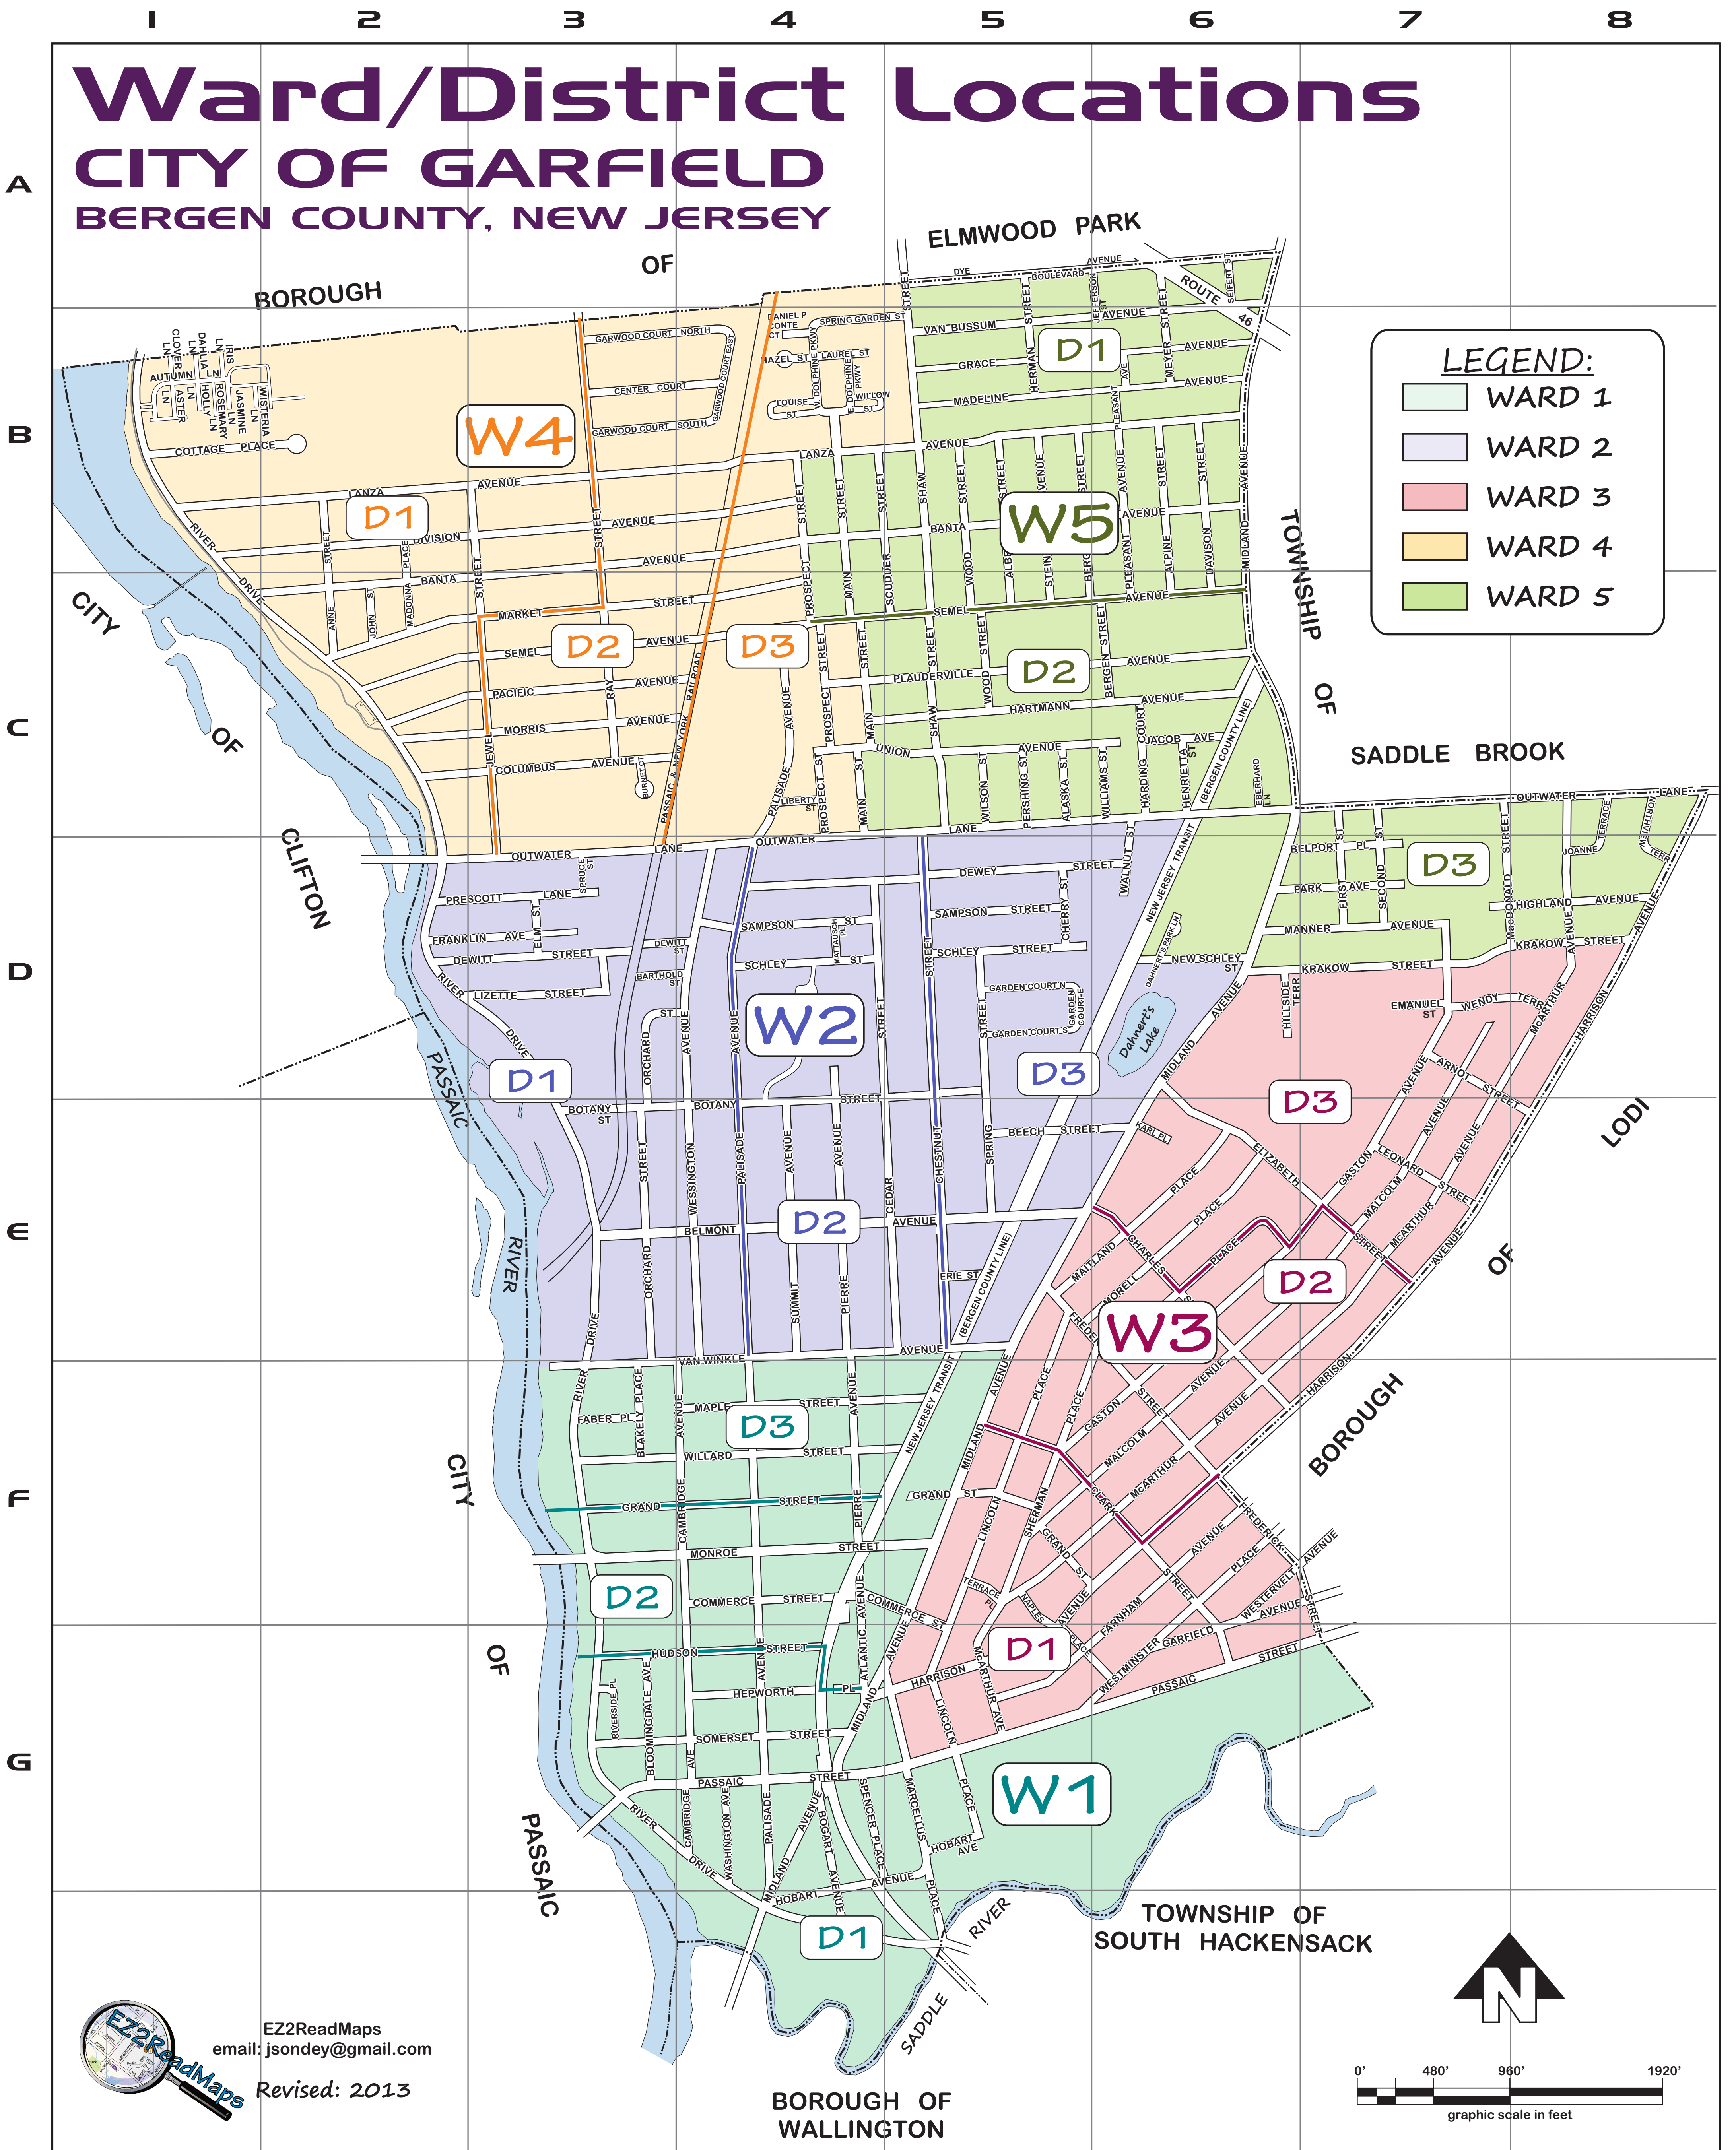

Ward/District Locations

CITY OF GARFIELD

BERGEN COUNTY, NEW JERSEY

LEGEND:

- WARD 1
- WARD 2
- WARD 3
- WARD 4
- WARD 5

EZ2ReadMaps
 email: jsondey@gmail.com
 Revised: 2013

STREET INDEX

ALASKA ST.....C5	COMMERCE ST.....F4	GRACE AVE.....B5	LANZA AVE.....B2, B4	OAK ST.....D3	SPRING ST.....E5
ALBERT ST.....B5	COTTAGE PL.....B1	GRAND ST.....F3, F5	LAUREL ST.....A4	ORCHARD LN.....D3	SPRUE ST.....D3
ALPINE ST.....B6	DAHLIA LN.....B1	HARDING CT.....C6	LEONARD ST.....E7	OUTWATER LN.....C4, C8	STEINBURG AVE.....B5
ANN ST.....C2	DAHLETT PARK LN.....D6	HARRISON AVE.....D8, G5	LIBERTY ST.....C4	PACIFIC AVE.....C3	SUMMIT AVE.....E4
ARNOT ST.....D7	DANIEL P CONTE CT.....B4	HARTMANN AVE.....C5	LINCOLN PL.....G5	PALISADE AVE.....C4, G4	TERRACE PL.....F5
ASTER LN.....B1	DAVISON ST.....B6	HAZEL ST.....B4	LIZETTE ST.....D3	PARK AVE.....D7	UNION AVE.....C5
ATLANTIC AVE.....G4	DEWEY ST.....D5	HENRIETTA ST.....C6	LOUISE ST.....B4	PASSAIC ST.....G4, G6	VAN BUSSUM AVE.....B5
AUTUMN LN.....B1	DEWITT ST.....D3	HEPWORTH PL.....G4	MACARTHUR AVE.....D8, F6	PERSHING ST.....C5	VAN WINKLE AVE.....B5
BANTA AVE.....C2, B5	DIVISION AVE.....B2	HERMAN ST.....B5	MACDONALD ST.....D7	PIERRE AVE.....E4	VICTOR ST.....D7
BARTHOLD ST.....D3	E DOLPHINE PKWY.....B4	HIGH ST.....C7	MADLINE AVE.....B5	PLAUDERVILLE AVE.....C5	WALNUT ST.....D6
BEECH ST.....E5	ELIZABETH ST.....E6	HIGHLAND AVE.....D8	MADONNA PL.....C2	PLEASANT AVE.....B6	WASHINGTON AVE.....G4
BELMONT AVE.....E4	ELM ST.....B1	HILLSIDE TERR.....D6	MAIN ST.....C4	PRESCOTT AVE.....D2	WENDY TERR.....D7
BELPORT PL.....D7	EMANUEL ST.....D7	HOBART PL.....H4	MALCOLM AVE.....E7	PROSPECT ST.....C4	WESSINGTON AVE.....E4
BERGEN ST.....B5	ERIE ST.....E5	HOLLY LN.....B1	MANNER AVE.....D7	RAY ST.....C3	WILLARD ST.....F4
BLAKELY PL.....F3	FABER PL.....F3	HUDSON ST.....G3	MAPLE ST.....F4	RIVER DR.....B1, G3	WILLIAMS ST.....C6
BLOOMINGDALE AVE.....G3	FARNHAM AVE.....F6	IRVING PL.....E6	MARSHALL ST.....C3	RIVERSIDE PL.....G3	WILLOW ST.....C4
BOGART AVE.....G4	FIRST ST.....D7	IRIS LN.....B1	MARTELLUS PL.....G5	ROSEMARY LN.....B1	WILSON ST.....C5
BOTANY ST.....E4	FRANKLIN AVE.....D2	JACOB ST.....C6	MATTAUSCH PL.....D4	SAMPSON ST.....D5	WISTERIA LN.....B1
BOULEVARD.....A6	FREDERICK ST.....F6	JASMINE LN.....B1	MIDLAND AVE.....B6, G4	SCHLEY ST.....D4	WOOD ST.....C5
BURNET CT.....C3	GARDEN CT N.....D5	JEFFERSON ST.....A5	MONROE ST.....F4	SCUDDER ST.....B4	
CAMBRIDGE AVE.....G4	GARDEN CT S.....D5	JOHANNES ST.....C3	MORRELL PL.....E6	SECOND ST.....D7	
CEDAR ST.....E5	GARDEN CT E.....D5	JOANNE TERR.....D8	MORRIS AVE.....C3	SEIFERT ST.....A6	
CENTER ST.....B3	GARFIELD AVE.....G6	JOHN ST.....C2	MEYER ST.....B6	SEMEL AVE.....C3, C5	
CHARLES ST.....E6	GARWOOD CT E.....B4	KARL PL.....E6	MIDLAND AVE.....B6, G4	SHAW ST.....B5	
CHESSNUT ST.....E5	GARWOOD CT N.....B3	KRACKOW ST.....D7	MORRIS AVE.....C3	SHERMAN PL.....F5	
CHERRY ST.....D5	GARWOOD CT S.....B3	GRACE AVE.....B5	MEYER ST.....B6	SOMERSET ST.....G4	
CHESTNUT ST.....E5	GASTON AVE.....E7			SPENCER PL.....G4	
CLARK ST.....F6				SPRING GARDEN LN.....B4	
CLOVER LN.....B1					
COLUMBUS AVE.....C3					