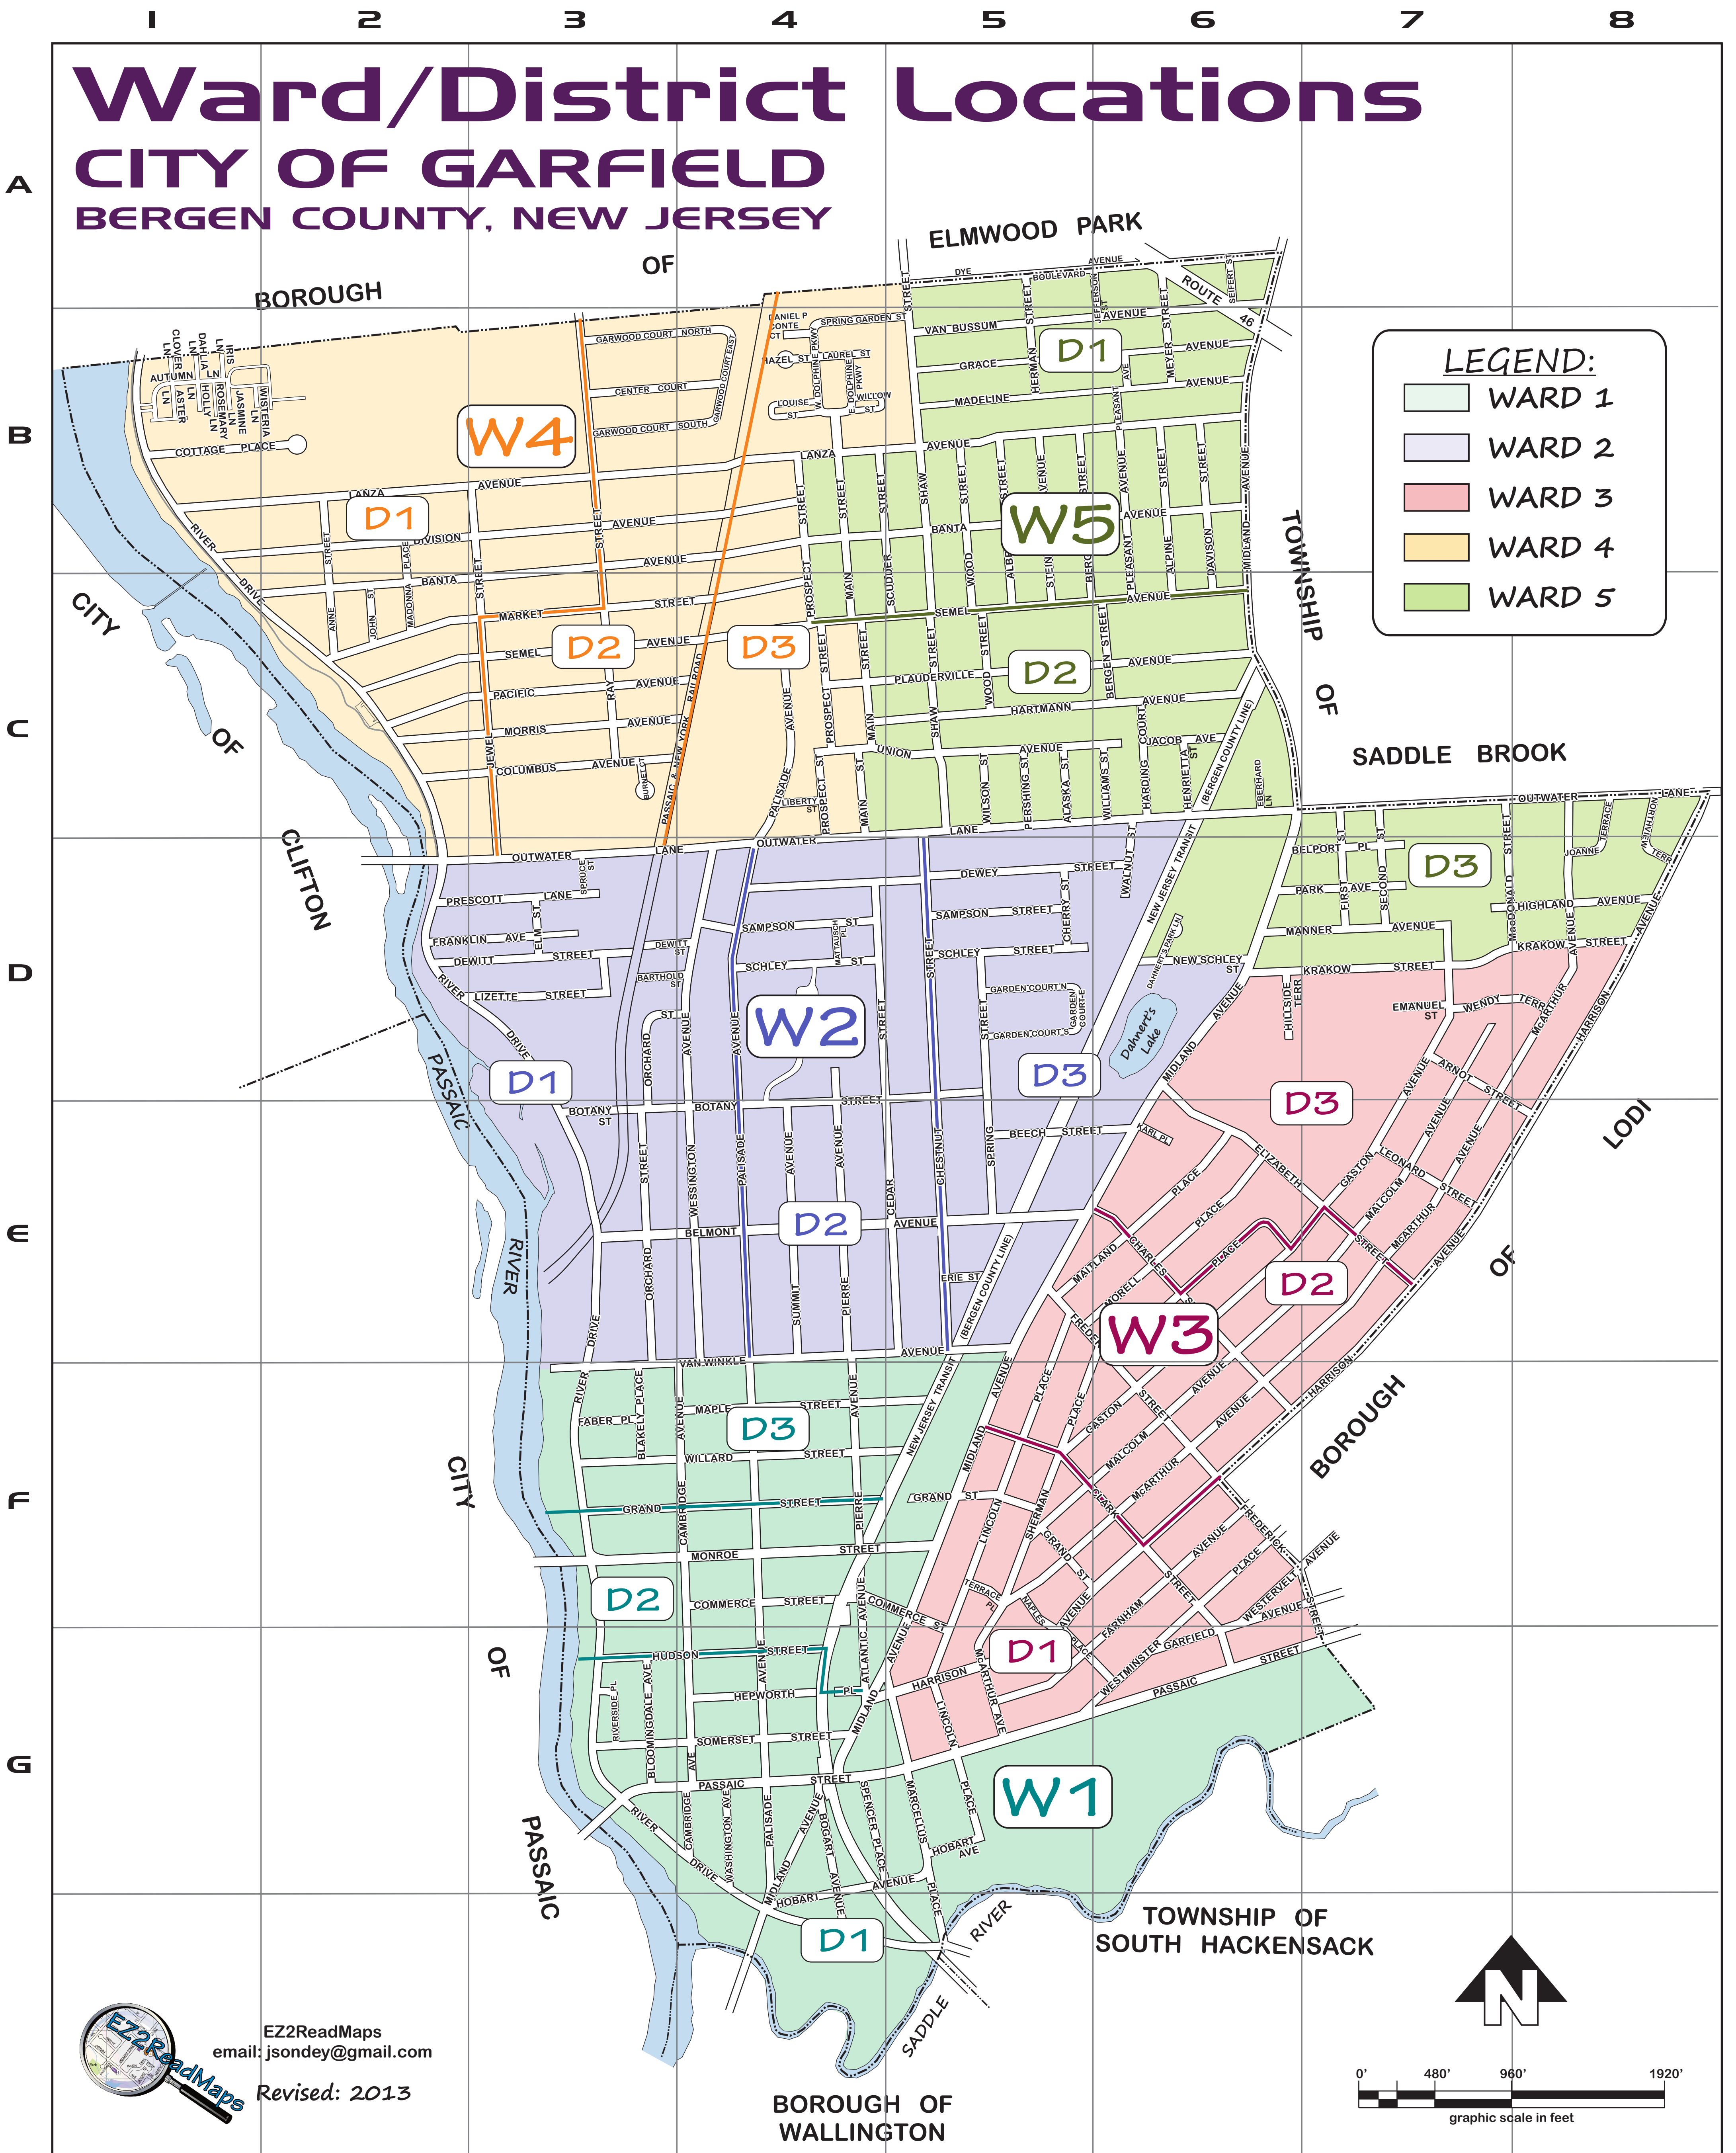

Ward/District Locations

CITY OF GARFIELD

BERGEN COUNTY, NEW JERSEY

LEGEND:

- WARD 1
- WARD 2
- WARD 3
- WARD 4
- WARD 5

EZ2ReadMaps
 email: jsondey@gmail.com
 Revised: 2013

STREET INDEX

ALASKA ST.....C5	COMMERCE ST.....F4	GRACE AVE.....B5	LANZA AVE.....B2, B4	OAK ST.....D3	SPRING ST.....E5
ALBERT ST.....B5	COTTAGE PL.....B1	GRAND ST.....F3, F5	LAUREL ST.....A4	ORCHARD ST.....D3	SPRUC ST.....D3
ALPINE ST.....B6	DAHLIA LN.....B1	HARDING CT.....C6	LEONARD ST.....E7	OUTWATER LN.....C4, C8	STEINBURG AVE.....B5
ANN ST.....C2	DAHNETT PARK LN.....D6	HARRISON AVE.....D8, G5	LIBERTY ST.....C4	PACIFIC AVE.....C3	SUMMIT AVE.....E4
ARNOT ST.....D7	DANIEL P CONTE CT.....B4	HARTMANN AVE.....C5	LINCOLN PL.....G5	PALISADE AVE.....C4, G4	TERRACE PL.....F5
ASTER LN.....B1	DAVISON ST.....B6	HAZEL ST.....B4	LIZETTE ST.....D3	PARK AVE.....D7	UNION AVE.....C5
ATLANTIC AVE.....G4	DEWEY ST.....D5	HENRIETTA ST.....C6	LOUISE ST.....B4	PASSAIC ST.....G4, G6	VAN BUSSUM AVE.....B5
AUTUMN LN.....B1	DEWITT ST.....D3	HEPWORTH PL.....G4	MACARTHUR AVE.....D8, F6	PERSHING ST.....C5	VAN WINKLE AVE.....B5
BANTA AVE.....C2, B5	DIVISION AVE.....B2	HERMAN ST.....B5	MACDONALD ST.....D7	PIERRE AVE.....E4	VICTOR ST.....D7
BARTHOLD ST.....D3	E DOLPHINE PKWY.....B4	HIGH ST.....C7	MADLINE AVE.....B5	PLAUDERVILLE AVE.....C5	WALNUT ST.....D6
BEECH ST.....E5	ELIZABETH ST.....E6	HIGHLAND AVE.....D8	MADONNA PL.....C2	PLEASANT AVE.....B6	WASHINGTON AVE.....G4
BELMONT AVE.....E4	ELM ST.....B1	HILLSIDE TERR.....D6	MAIN ST.....C4	PRESCOTT AVE.....D2	WENDY TERR.....D7
BELPORT PL.....D7	EMANUEL ST.....D7	HOBART PL.....H4	MALCOLM AVE.....E7	PROSPECT ST.....C4	WESSINGTON AVE.....E4
BERGEN ST.....B5	ERIE ST.....E5	HOLLY LN.....B1	MANNER AVE.....D7	RAY ST.....C3	WILLARD ST.....F4
BLAKELY PL.....F3	FABER PL.....F3	HUDSON ST.....G3	MAPLE ST.....F4	RIVER DR.....B1, G3	WILLIAMS ST.....C6
BLOOMINGDALE AVE.....G3	FARNHAM AVE.....F6	IRVING PL.....E6	MARSHALL ST.....C3	RIVERSIDE PL.....G3	WILLOW ST.....C4
BOGART AVE.....G4	FIRST ST.....D7	IRIS LN.....B1	MARSELLUS PL.....G5	ROSEMARY LN.....B1	WILSON ST.....B5
BOTANY ST.....E4	FRANKLIN AVE.....D2	JACOB ST.....C6	MATTAUSCH PL.....D4	SAMPSON ST.....D5	WISTERIA LN.....B1
BOULEVARD AVE.....A6	FREDERICK ST.....F6	JASMINE LN.....B1	MIDLAND AVE.....B6, G4	SCHLEY ST.....D4	WOOD ST.....C5
BURNET CT.....C3	GARDEN CT N.....D5	JEFFERSON ST.....A5	MONROE ST.....F4	SCUDDER ST.....B4	
CAMBRIDGE AVE.....G4	GARDEN CT S.....D5	JOHANNES ST.....C3	MORRELL PL.....E6	SECOND ST.....D7	
CEDAR ST.....E5	GARDEN CT E.....D5	JOHANNES TERR.....D8	MORRIS AVE.....C3	SEIFERT ST.....A6	
CENTER ST.....B3	GARFIELD AVE.....G6	JOHN ST.....C2	MEYER ST.....B6	SEMEL AVE.....C3, C5	
CHARLES ST.....E6	GARWOOD CT E.....B4	KARL PL.....E6	MIDLAND AVE.....B6, G4	SHAW ST.....B5	
CHESSNUT ST.....E5	GARWOOD CT N.....B3	KRAKOW ST.....D7	MORRIS AVE.....C3	SHERMAN PL.....F5	
CHERRY ST.....D5	GARWOOD CT S.....B3	LANZA AVE.....B2, B4	MORRELL PL.....E6	SOMERSET ST.....G4	
CHESTNUT ST.....E5	GASTON AVE.....E7	LAUREL ST.....A4	MORRIS AVE.....C3	SPENCER PL.....G4	
CLARK ST.....F6		LAUREL ST.....A4	MEYER ST.....B6	SPRING GARDEN LN.....B4	
CLOVER LN.....B1		LAUREL ST.....A4	MATTAUSSCH PL.....D4		
COLUMBUS AVE.....C3		LAUREL ST.....A4	MIDLAND AVE.....B6, G4		