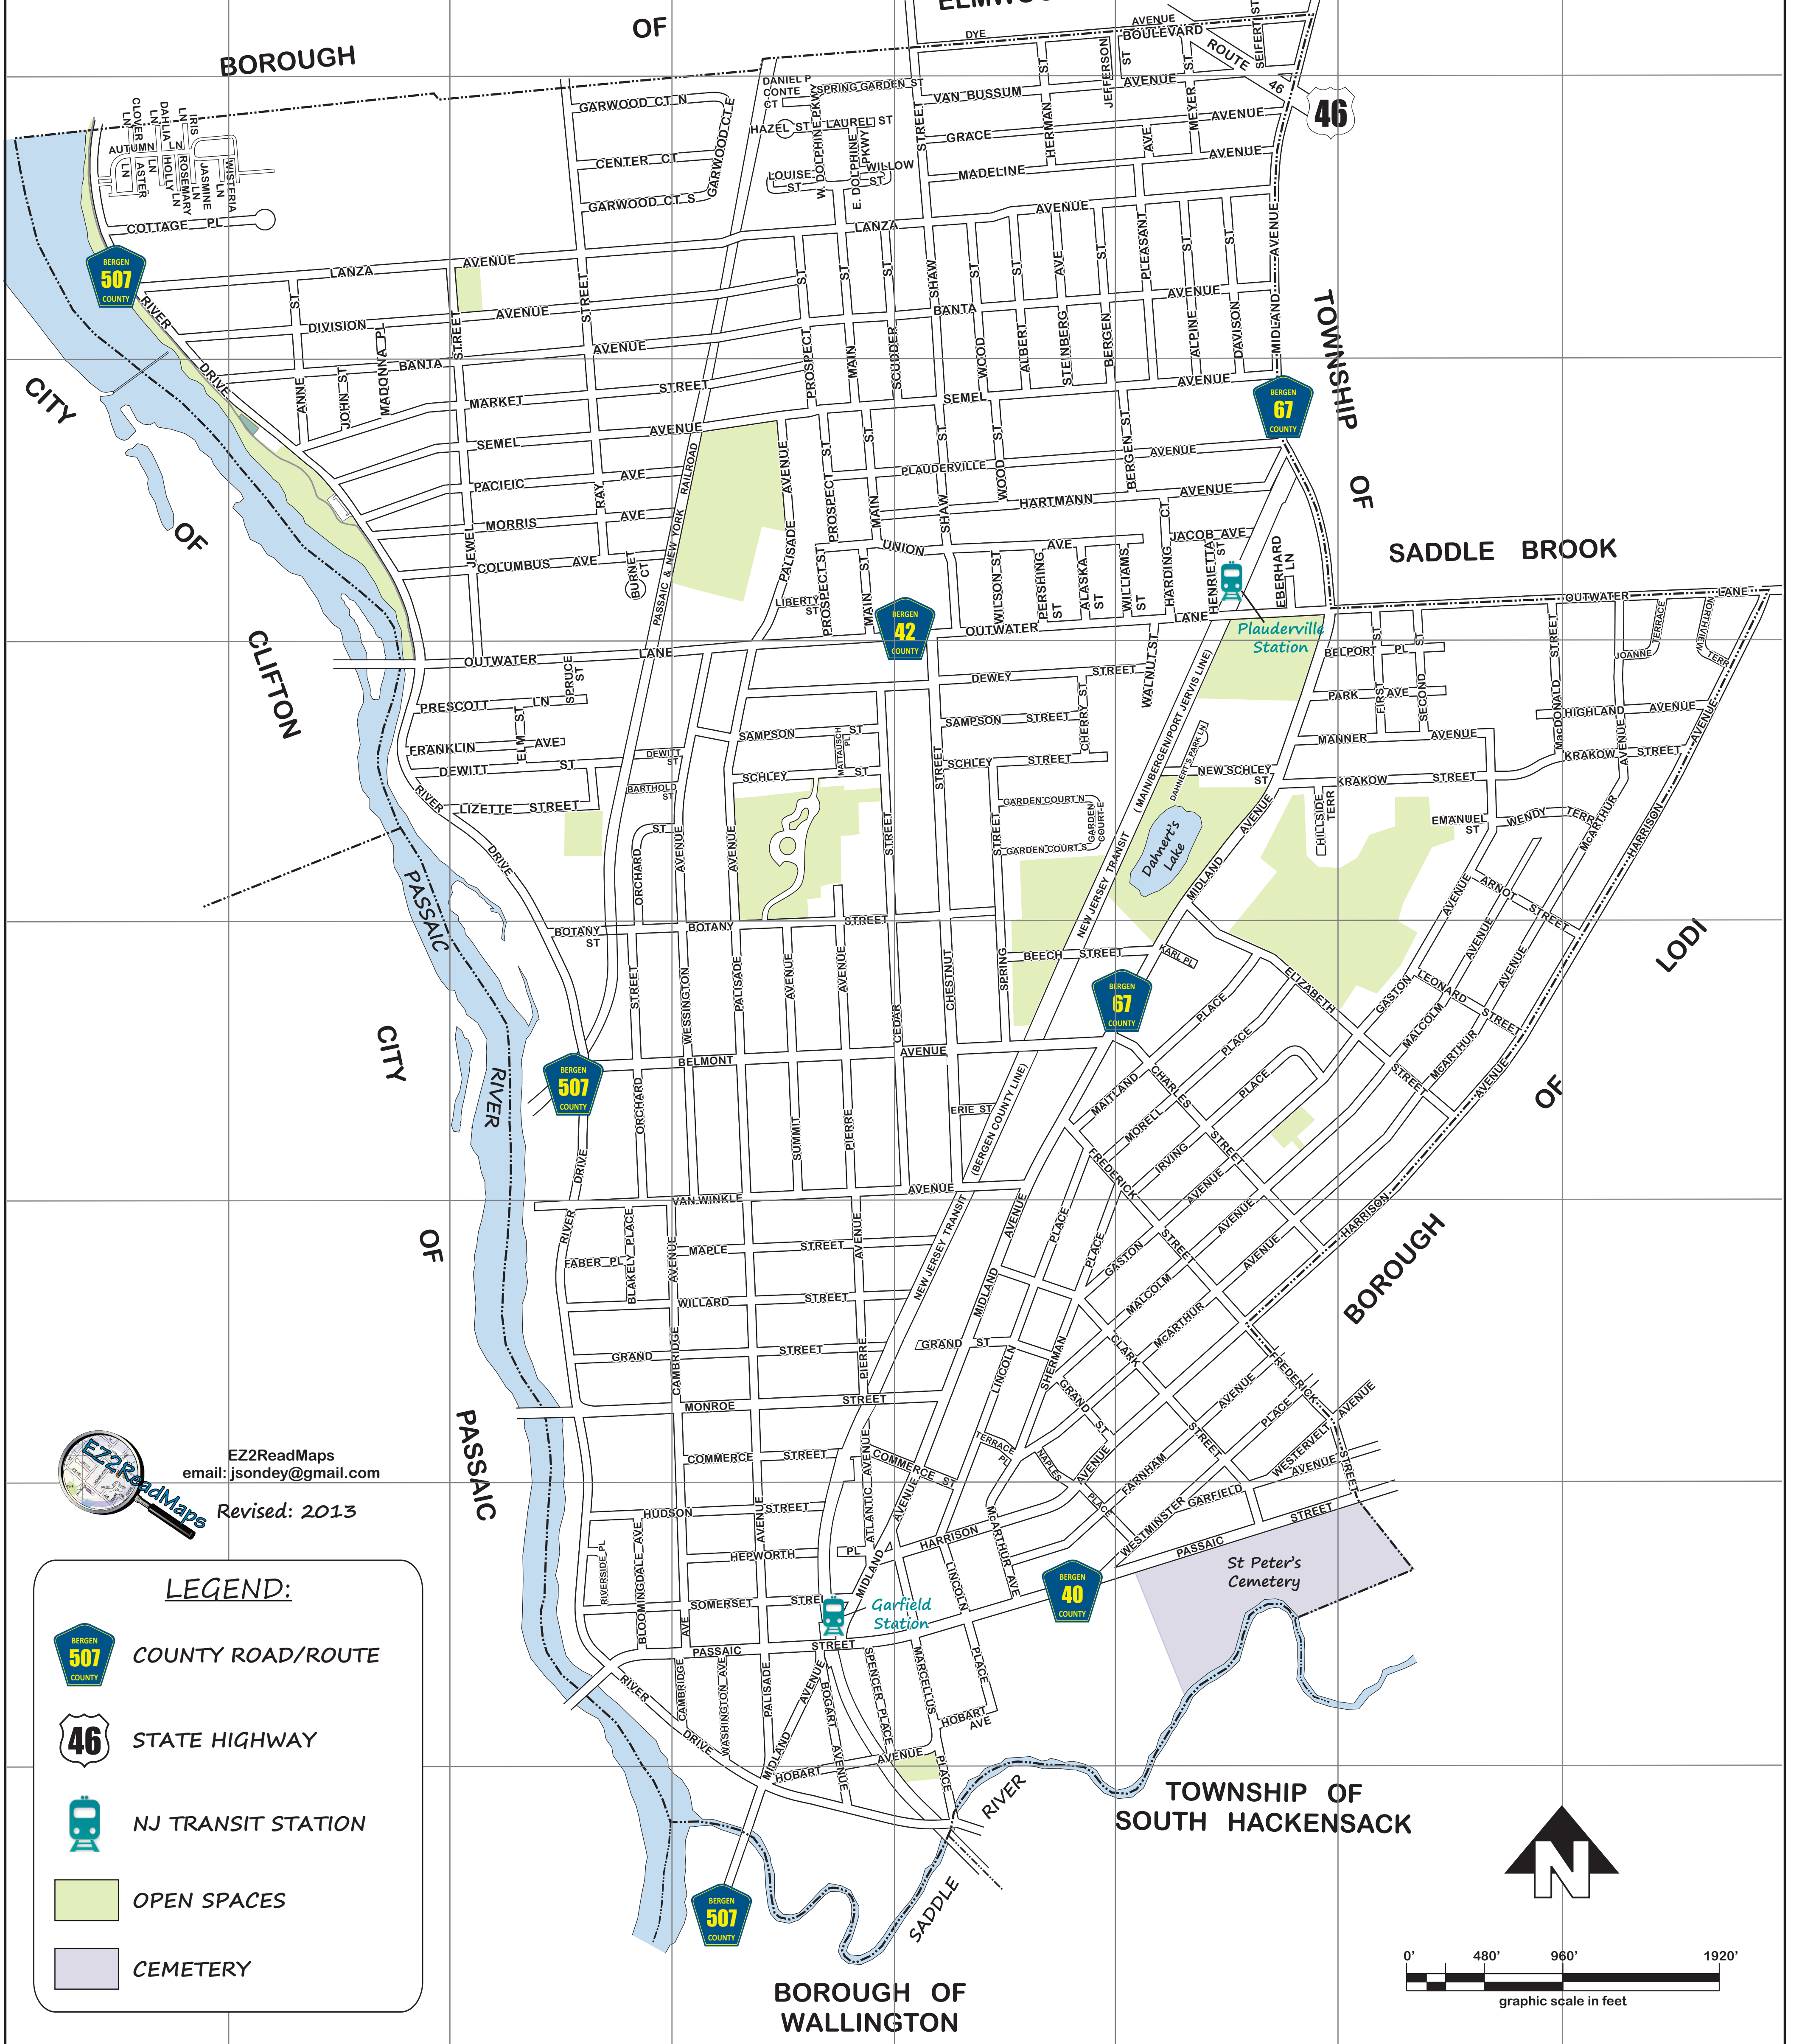

Street Map

CITY OF GARFIELD

BERGEN COUNTY, NEW JERSEY

LEGEND:

- COUNTY ROAD/ROUTE
- STATE HIGHWAY
- NJ TRANSIT STATION
- OPEN SPACES
- CEMETERY

STREET INDEX

ALASKA ST.....C5	COMMERCE ST.....F4	GRACE AVE.....B5	LANZA AVE.....B2, B4	OAK ST.....D3	SPRING ST.....E5
ALBERT ST.....B5	COTTAGE PL.....B1	GRAND ST.....F3, F5	LAUREL ST.....A4	ORCHARD ST.....D3	SPRUCES ST.....D3
ALPINE ST.....B6	DAHLIA LN.....B1	HARDING CT.....C6	LEONARD ST.....E7	OUTWATER LN.....C4, C8	STEINBURG AVE.....B5
ANN ST.....C2	DAHNER PARK LN.....D6	HARRISON AVE.....D8, G5	LIBERTY ST.....C4	PACIFIC AVE.....C3	SUMMIT AVE.....E4
ARNOT ST.....D7	DANIEL P CONTE CT.....B4	HARTMANN AVE.....C5	LINCOLN PL.....G5	PALISADE AVE.....C4, G4	TERRACE PL.....F5
ASTER LN.....B1	DAVISON ST.....B6	HAZEL ST.....B4	LIZETTE ST.....D3	PARK AVE.....D7	UNION AVE.....C5
ATLANTIC AVE.....G4	DEWITT ST.....D5	HENRIETTA ST.....C6	LOUISE ST.....B4	PASSAIC ST.....G4, G6	VAN BUSSUM AVE.....B5
AUTUMN LN.....B1	DEWITT ST.....D3	HEPWORTH PL.....G4	MACARTHUR AVE.....D8, F6	PERSHING ST.....C5	VAN WINKLE AVE.....B5
BANTA AVE.....C2, B5	DIVISION AVE.....B2	HERMAN ST.....B5	MADONNA PL.....C2	PIERRE AVE.....E4	VICTOR ST.....D7
BARTHOLD ST.....D3	E DOLPHINE PKWY.....B4	HIGH ST.....C7	MADONNA PL.....C2	PLAUDERVILLE AVE.....C5	WALNUT ST.....D6
BEECH ST.....E5	EBERHARD LN.....C6	HIGHLAND AVE.....D8	MAIN ST.....C4	PLEASANT AVE.....B6	WENDY TERR.....D7
BELMONT AVE.....E4	ELIZABETH ST.....E6	HILLSIDE TERR.....D6	MAITLAND PL.....E5	PRESCOTT AVE.....D2	WESSINGTON AVE.....E4
BELPORT PL.....D7	ELM ST.....D3	HOBART PL.....H4	MALCOLM AVE.....E7	PROSPECT ST.....C4	WILLARD ST.....F4
BERGEN ST.....B5	ERIE ST.....E5	HOLLY LN.....B1	MANNER AVE.....D7	RAY ST.....C3	WILLIAMS ST.....C6
BLAKELY PL.....F3	FABER PL.....F3	HUDSON ST.....G3	MAPLE ST.....F4	RIVER DR.....B1, G3	WILLOW ST.....C4
BLOOMINGDALE AVE.....G3	FARNHAM AVE.....F6	IRVING PL.....E6	MARSHALL ST.....C3	RIVERSIDE PL.....G3	WILSON ST.....C5
BOGART AVE.....G4	FIRST ST.....D7	IRIS LN.....B1	MARSELLUS PL.....G5	ROSEMARY LN.....B1	WISTERIA LN.....B1
BOTANY ST.....E4	FRANKLIN AVE.....D2	JACOB ST.....C6	MATTAUSCH PL.....D4	SAMPSON ST.....D5	WOOD ST.....C5
BOULEVARD.....A6	FREDERICK ST.....F6	JASMINE LN.....B1	MIDLAND AVE.....B6, G4	SCHLEY ST.....D4	
BURNET CT.....C3	GARDEN CT N.....D5	JEFFERSON ST.....A5	MONROE ST.....F4	SCUDDER ST.....B4	
CAMBRIDGE AVE.....G4	GARDEN CT S.....D5	JEWELL ST.....C3	MORRELL PL.....E6	SECOND ST.....D7	
CEDAR ST.....E5	GARDEN CT E.....D5	JOANNE TERR.....D8	MORRIS AVE.....C3	SEIFERT ST.....A6	
CENTER ST.....B3	GARFIELD AVE.....G6	JOHN ST.....C2	MEYER ST.....B6	SEMEL AVE.....C3, C5	
CHARLES ST.....E6	GARWOOD CT E.....B4	KARL PL.....E6	MIDLAND AVE.....B6, G4	SHAW ST.....B5	
CHEERY ST.....D5	GARWOOD CT N.....B3	KRAKOW ST.....D7	MORRELL PL.....E6	SHERMAN PL.....F5	
CHESTNUT ST.....E5	GARWOOD CT S.....B3	LANZA AVE.....B2, B4	MORRIS AVE.....C3	SOMERSET ST.....G4	
CLARK ST.....F6	GASTON AVE.....E7	LAUREL ST.....A4	MEYER ST.....B6	SPENCER PL.....G4	
CLOVER LN.....B1		LAUREL ST.....A4	MORRELL PL.....E6	SPRING GARDEN LN.....B4	
COLUMBUS AVE.....C3		LAUREL ST.....A4	MORRIS AVE.....C3		